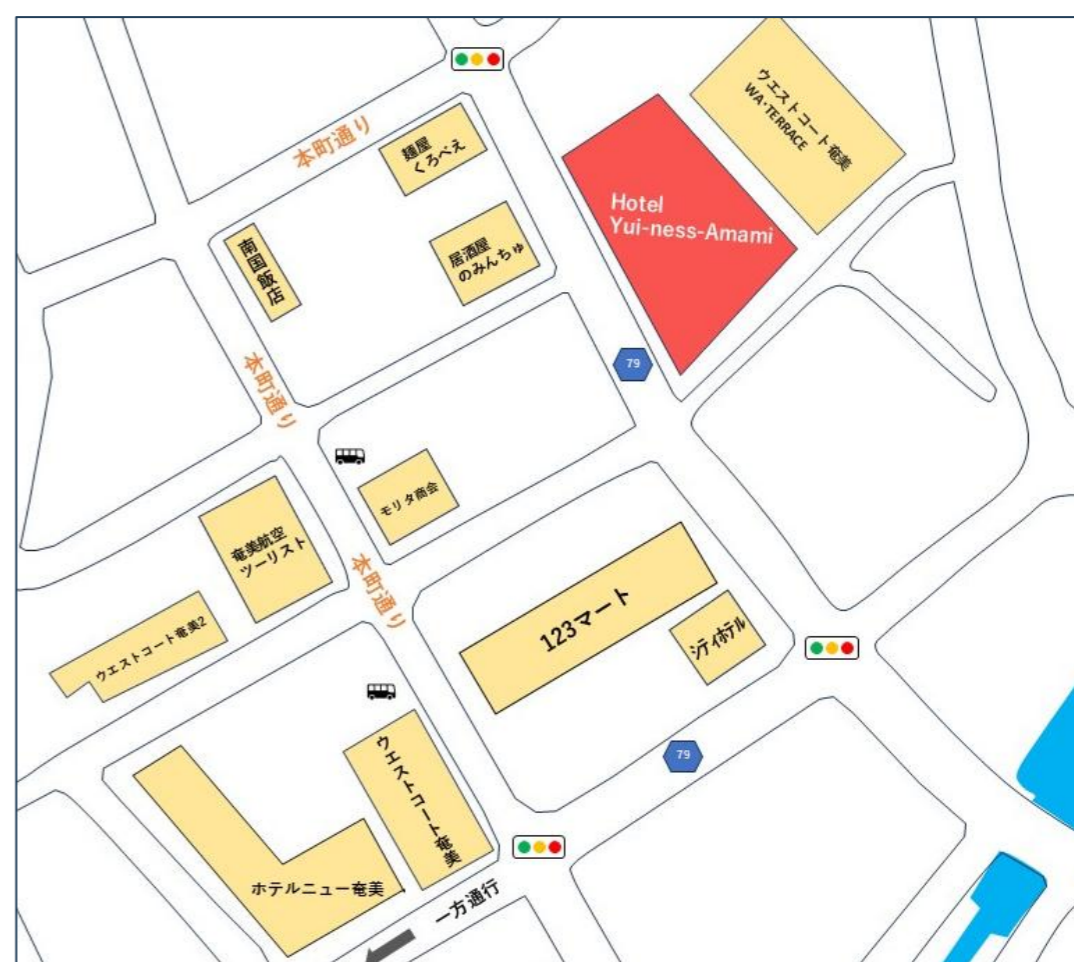

シングルルーム
フロント・ロビー